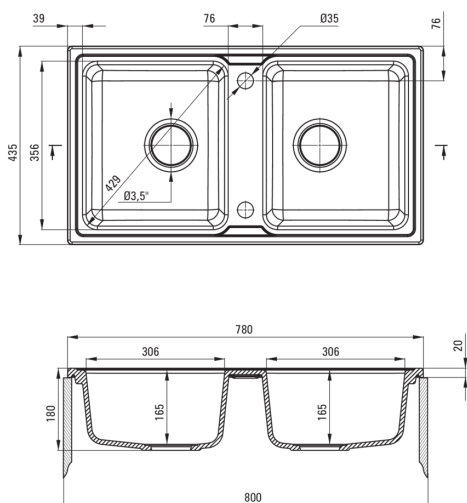

ZORBA

Chiuvetă din granit, 2-cuve

Codul produsului: ZQZ_2203

Culoarea: grafit

Chiuvetă

Finisaj	grafit
Tipul suprafeței	mat
Material	granit
Metoda de instalare	cu montare încastrată
Număr de cuve	2
Lățimea minimă a dulapului [mm]	800
Lățime [mm]	435
Lungimea [mm]	780
Înălțime [mm]	180
Adâncimea cuvei [mm]	165
Adâncimea celei de-a 2-a cuve [mm]	165
Lungimea conturului [mm]	760
Lățimea conturului [mm]	415
Dotat cu accesorii	Da
Număr de orificii	2
Număr de orificii făcute în avans	0

Sifon

Finisaj	oțel
Tipul dopului	automat
Sifon pentru economie de spațiu	Da
Posibilitate de racordare a unei mașini de spălat vase/ rufe	Da

Caracteristici:

- Proprietățile granitului Deante: rezistență la impact, temperatură ridicată, decolorare, șoc termic - conform standardului EN 13310
- Cea mai lungă garanție, de 18 ani
- Accesorii cu închidere automată a rigolei
- Chiuveta este dotată cu accesorii de racordare la mașina de spălat vase
- Proprietățile hidrofobe resping moleculele de apă.
- Agent de curățare special, sigur pentru suprafețele curățate
- Sifon pentru economie de spațiu, care înlesnește sortarea reziduurilor